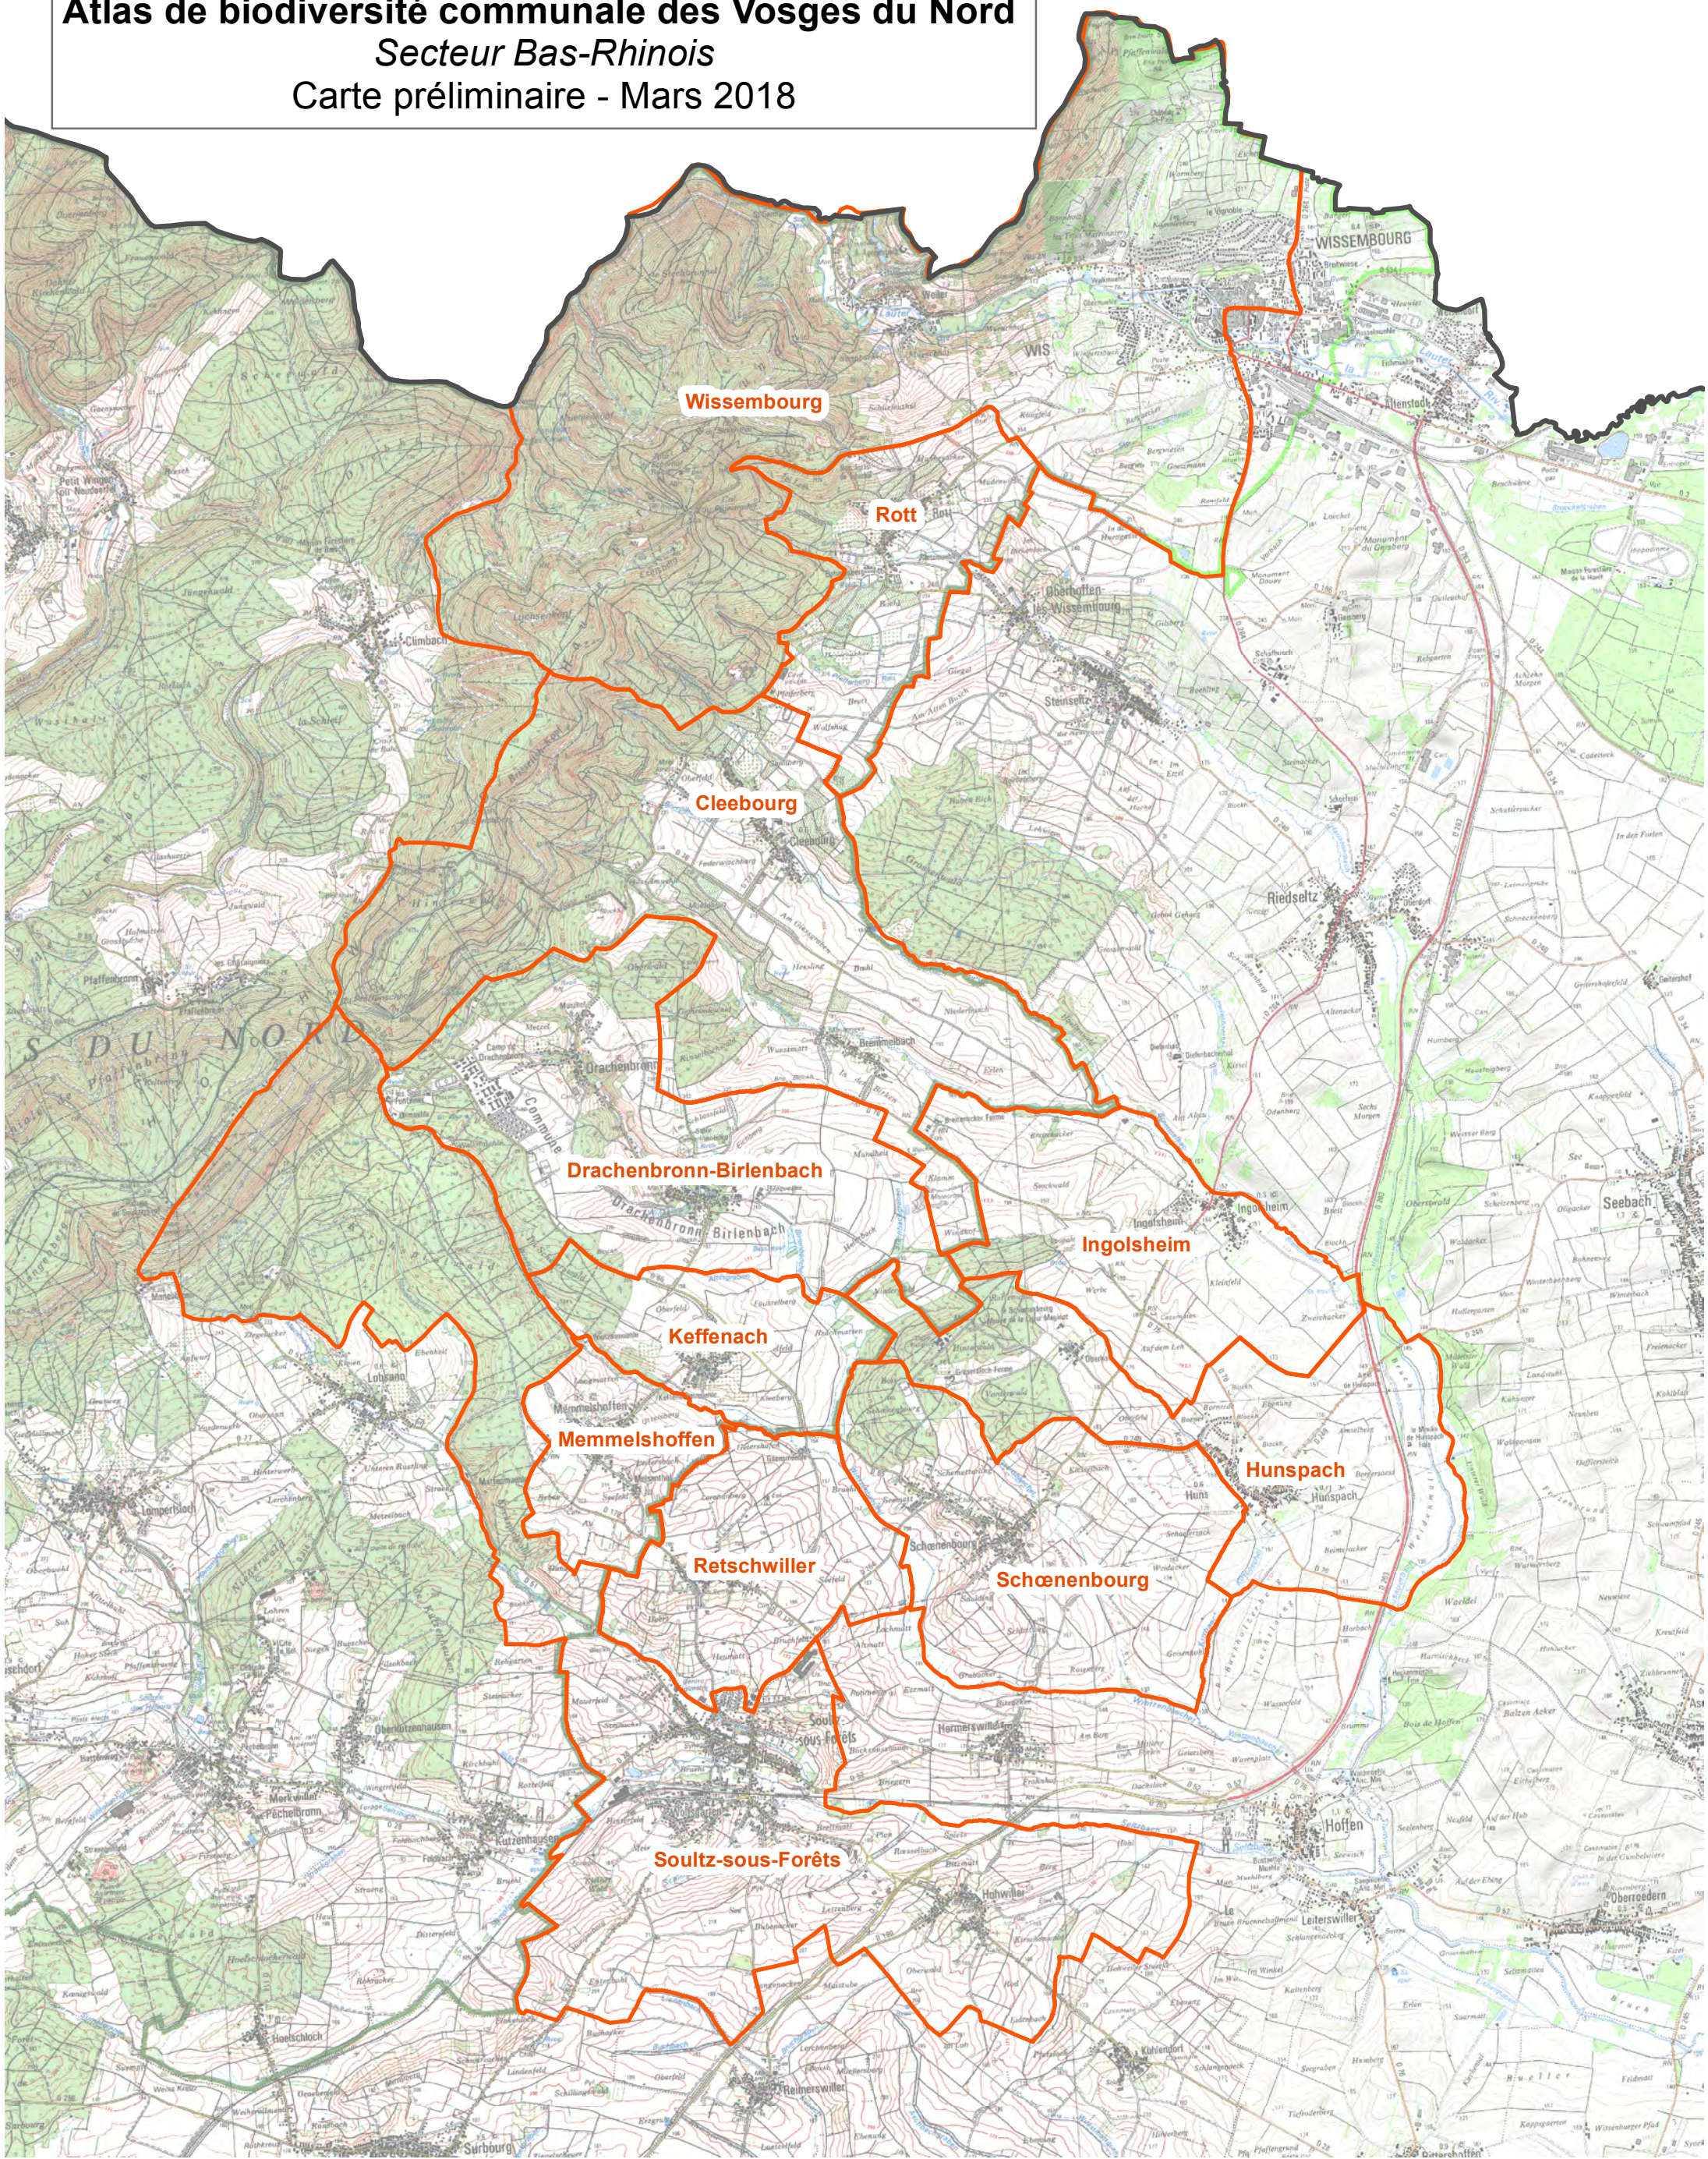

Atlas de biodiversité communale des Vosges du Nord
Secteur Bas-Rhinois
Carte préliminaire - Mars 2018

Fonds cartographique: ©IGN SCAN25© 2006, www.cigalsace.org, ©IGN ADMIN EXPRESS© 2017; Réalisation: Odonat Mars 2018

Légende
[Orange outline] Limites communales